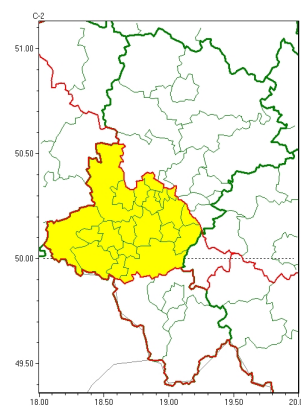

Zasięg ostrzeżeń w województwie

Intensywne opady śniegu
2025-01-12 21:23

Oblodzenie
2025-01-12 21:23

Opady marznące
2025-01-12 21:23

WOJEWÓDZTWO ŚLĄSKIE
OSTRZEŻENIA METEOROLOGICZNE ZBIORCZO NR 12
WYKAZ OBOWIĄZUJĄCYCH OSTRZEŻEŃ
o godz. 21:23 dnia 12.01.2025

Zjawisko/Stopień zagrożenia	Opady marznące/1
Obszar (w nawiasie numer ostrzeżenia dla powiatu)	powiaty: bieruńsko-lędziński(12), Bytom(12), Chorzów(12), Gliwice(11), gliwicki(11), Jastrzębie-Zdrój(12), Katowice(12), mikołowski(12), Mysłowice(12), pszczyński(12), raciborski(11), Ruda Śląska(12), rybnicki(12), Rybnik(12), Siemianowice Śląskie(12), Świętochłowice(12), Tychy(12), wodzisławski(12), Zabrze(11), Żory(12)
Ważność	od godz. 21:30 dnia 12.01.2025 do godz. 12:00 dnia 13.01.2025
Prawdopodobieństwo	80%
Przebieg	Lokalnie obserwowane i prognozowane są nadal słabe opady marznącej mżawki powodujące gołoledź.
SMS	IMGW-PIB OSTRZEGA: MARZNAĆEOPADY/1 śląskie (20 powiatów) od 21:30/12.01 do 12:00/13.01.2025 marznące opady, drogi śliskie. Dotyczy powiatów: bieruńsko-lędziński, Bytom, Chorzów, Gliwice, gliwicki, Jastrzębie-Zdrój, Katowice, mikołowski, Mysłowice, pszczyński, raciborski, Ruda Śląska, rybnicki, Rybnik, Siemianowice Śląskie, Świętochłowice, Tychy, wodzisławski, Zabrze i Żory.
RSO	Woj. śląskie (20 powiatów), IMGW-PIB wydał ostrzeżenie pierwszego stopnia o opadach marznących
Uwagi	Brak.
Zjawisko/Stopień zagrożenia	Intensywne opady śniegu/2
Obszar (w nawiasie numer ostrzeżenia dla powiatu)	powiaty: bielski(11), Bielsko-Biała(11), cieszyński(10), żywiecki(10)
Ważność	od godz. 18:00 dnia 11.01.2025 do godz. 08:00 dnia 13.01.2025